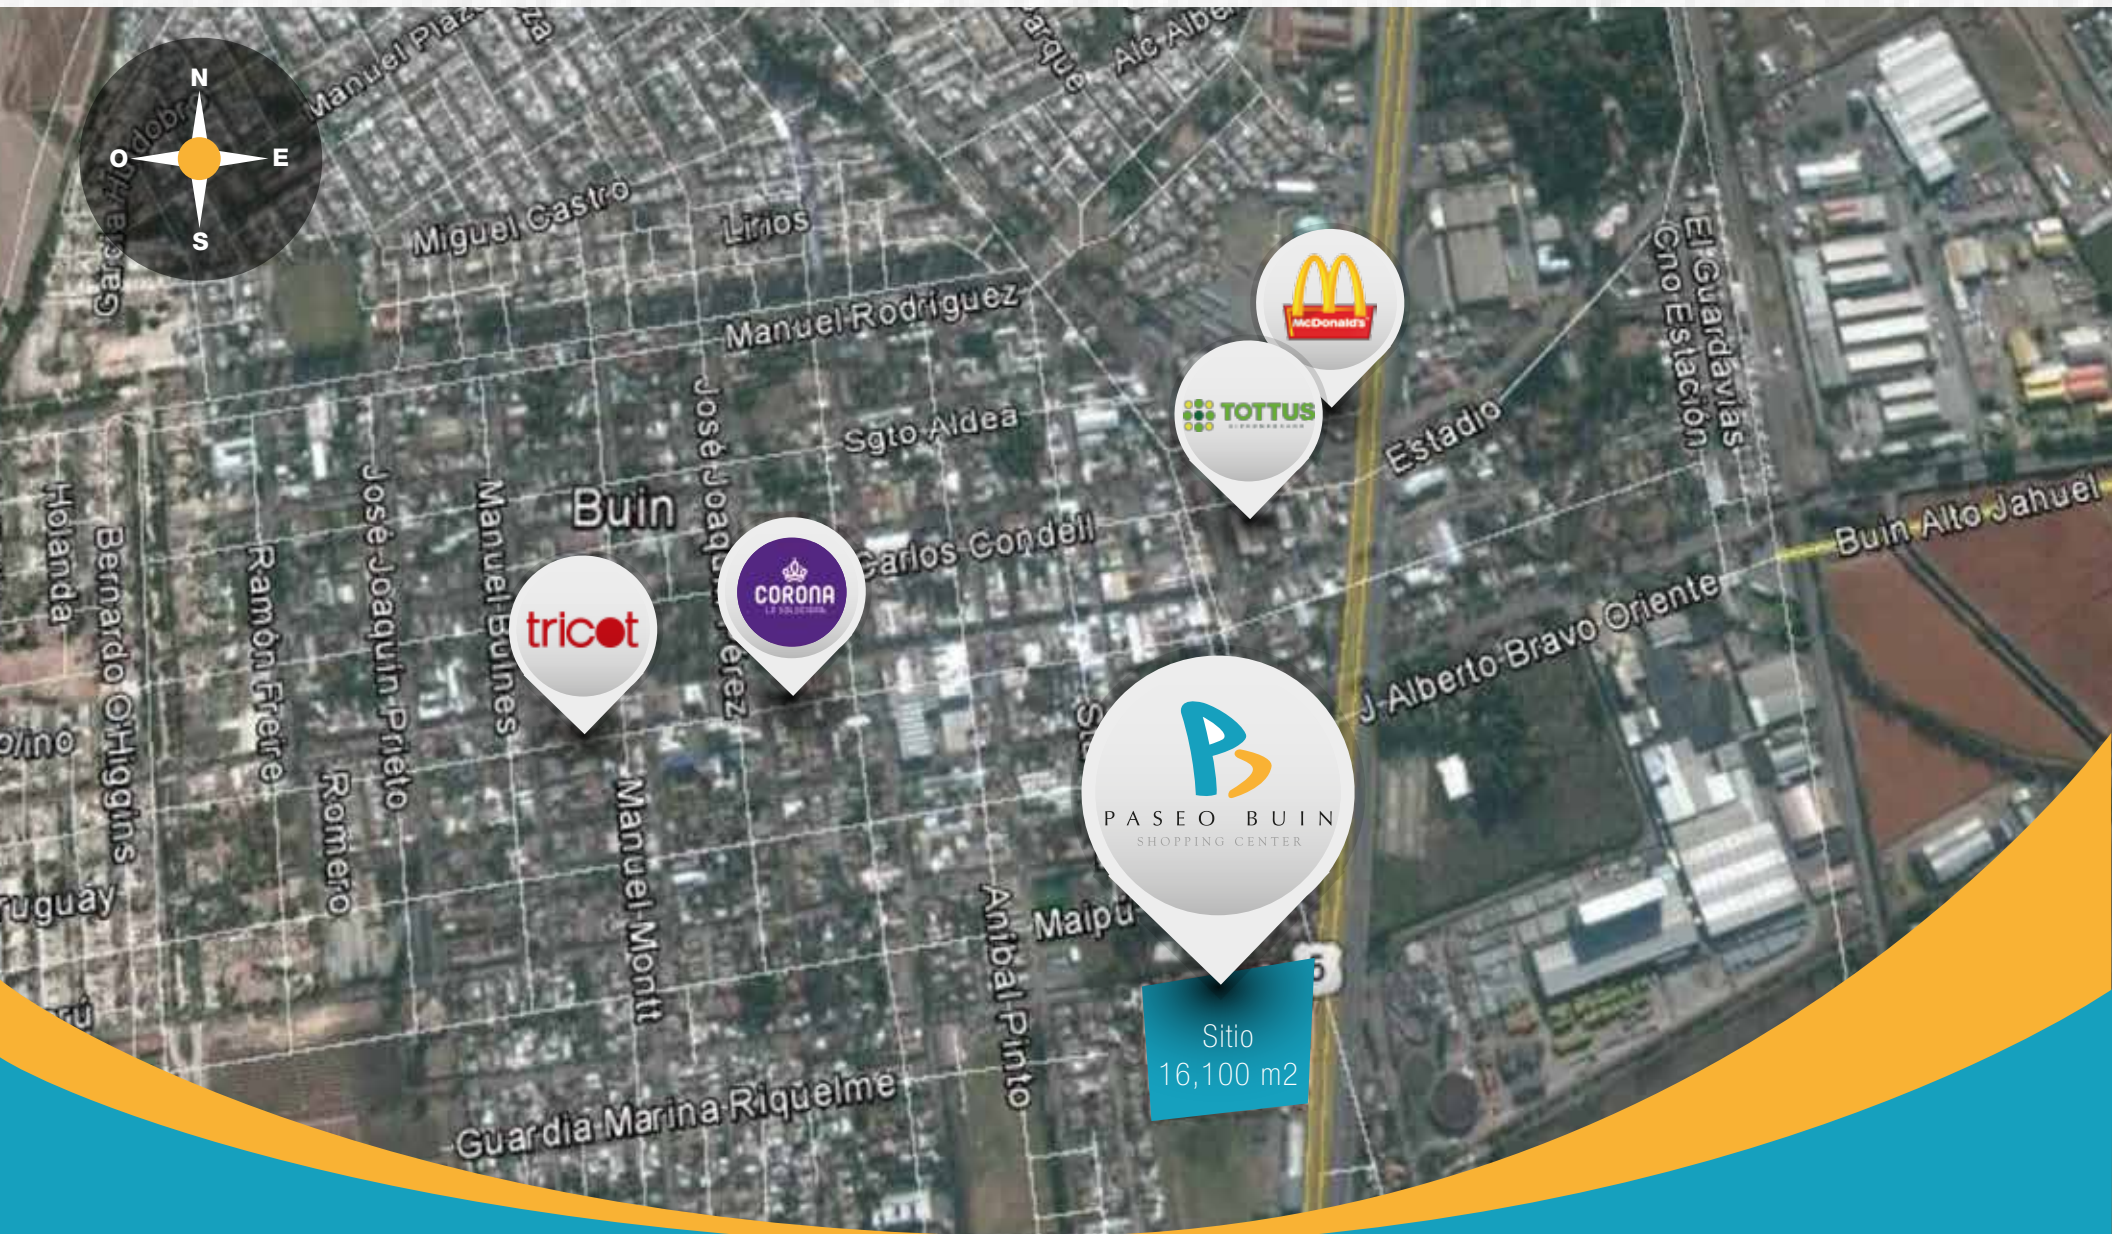

P A S E O B U I N

SHOPPING CENTER

PROYECTO ETAPA 1

PASEO BUIN
SHOPPING CENTER

PROYECTO
ETAPA 1

PASEO BUIN
SHOPPING CENTER

UBICACIÓN

PASEO BUIN
SHOPPING CENTER

Sitio
16,100 m2

MASTERPLAN

PASEO BUIN
SHOPPING CENTER

PASEO BUIN
SHOPPING CENTER

PASEO BUIN
SHOPPING CENTER

PROYECTO

PASEO BUIN
SHOPPING CENTER

- Terreno: 16,100 m²
- Supermercados LIDER: 2,400 m²
- Locales Comerciales: 5,727 m²
- Estacionamientos: 158