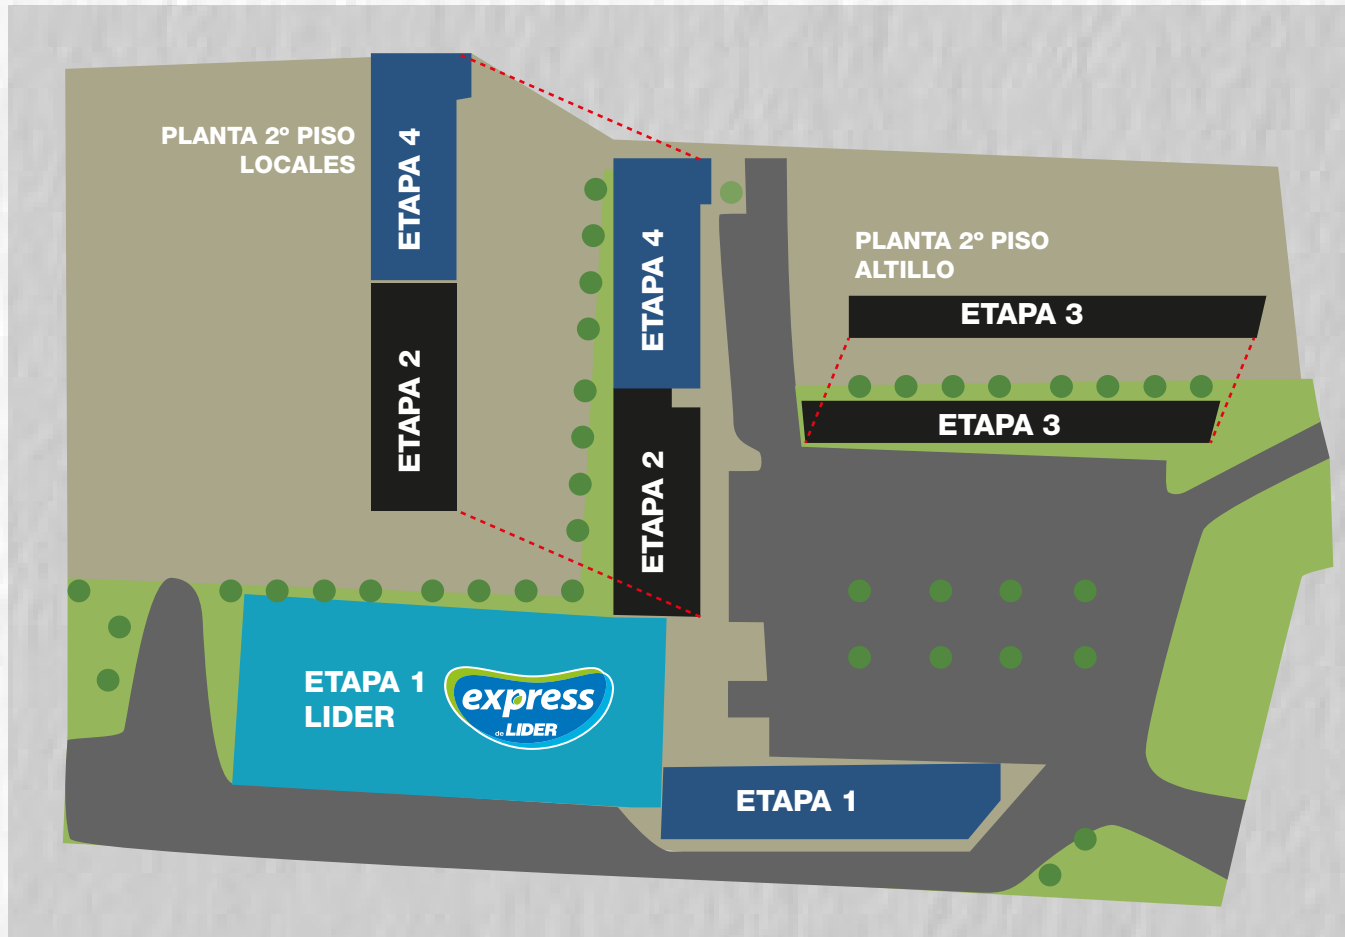

P A S E O B U I N

SHOPPING CENTER

PROYECTO ETAPA 1

PASEO BUIN
SHOPPING CENTER

PROYECTO
ETAPA 1

PASEO BUIN
SHOPPING CENTER

UBICACIÓN

PASEO BUIN
SHOPPING CENTER

Sitio
16,100 m2

MASTERPLAN

PASEO BUIN
SHOPPING CENTER

PASEO BUIN
SHOPPING CENTER

PASEO BUIN
SHOPPING CENTER

PROYECTO

PASEO BUIN
SHOPPING CENTER

- Terreno: 16,100 m²
- Supermercados LIDER: 2,400 m²
- Locales Comerciales: 5,727 m²
- Estacionamientos: 158

PRIMERA ETAPA

PASEO BUIN
SHOPPING CENTER

- Apertura: Agosto 2015
- Supermercado Lider 2,400 m²
- Locales 1° piso: 700 m²
- Locales 2° piso: 1,000 m²

Desarrolla: Gestora Retail

Construye: U-PC

Arquitectura: Uriarte&Cia